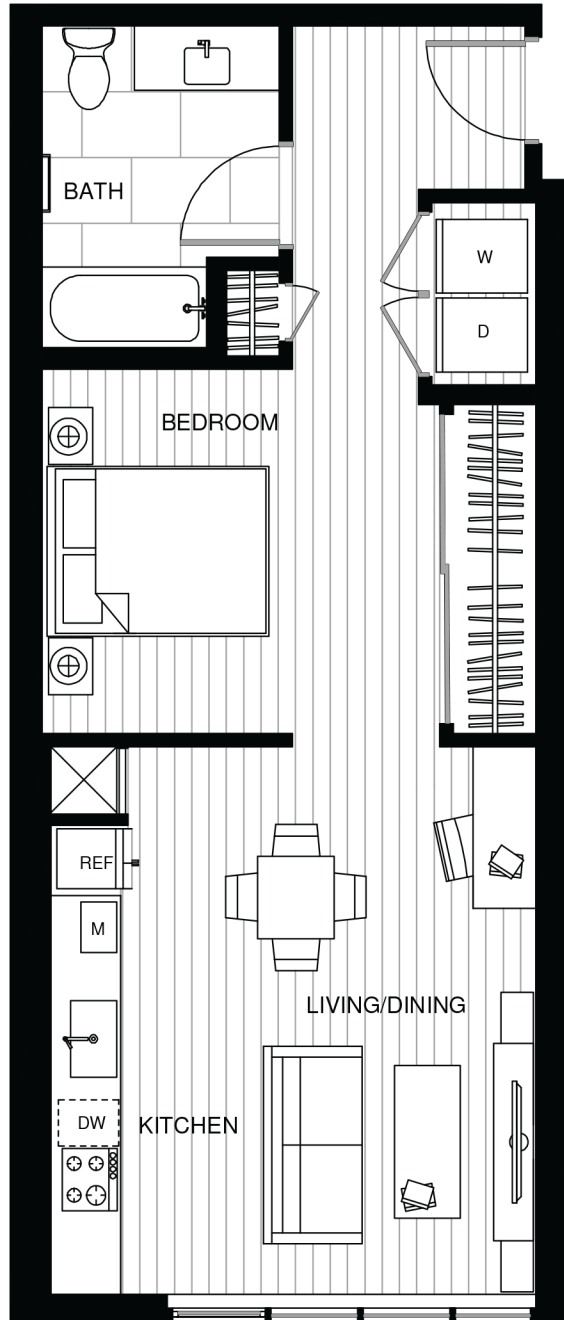

unit 714, 814

plan U1B-K
urban 1 bedroom
1 bath
622 sf

GRIDIRONCONDOS.COM

OCCIDENTAL AVE S 