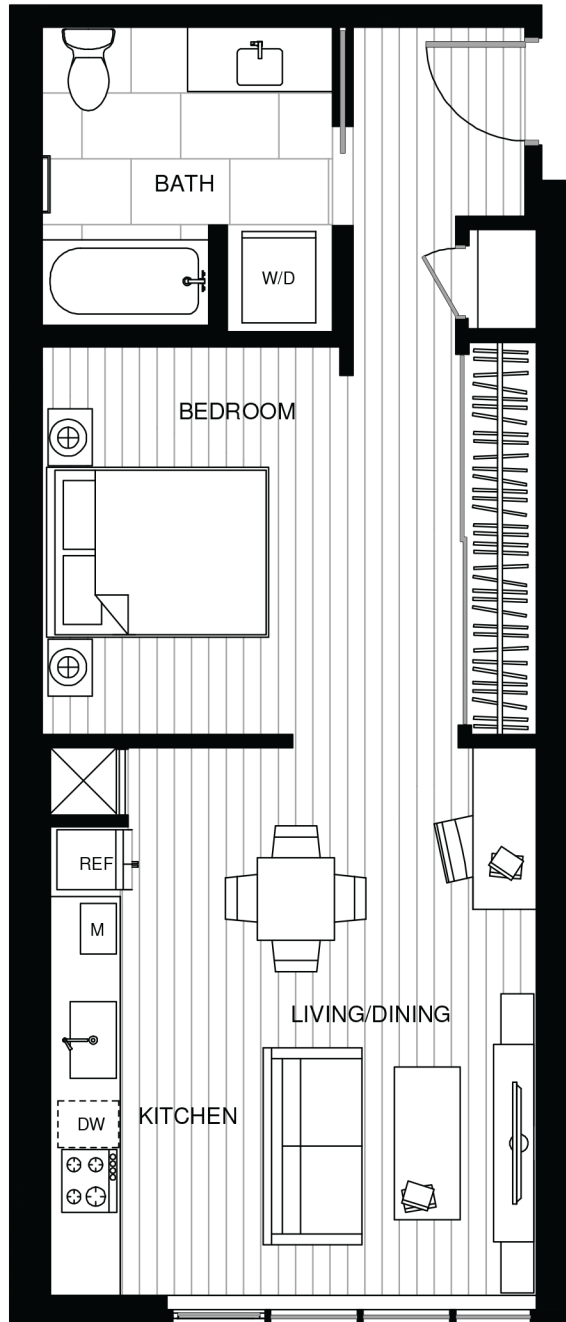

## unit 914, 1014, 1114

plan U1B-K  
urban 1 bedroom  
1 bath  
614 sf

[GRIDIRONCONDOS.COM](http://GRIDIRONCONDOS.COM)

OCCIDENTAL AVE S 