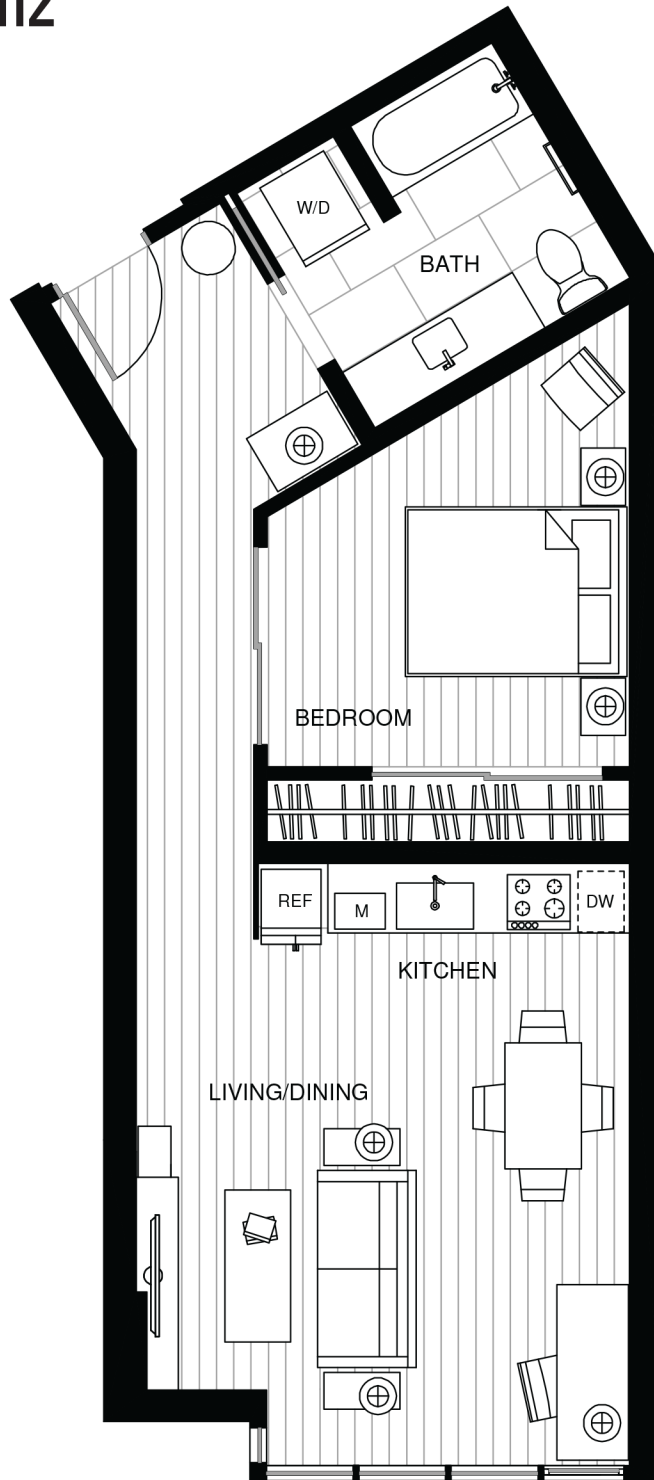

## unit 912, 1012, 1112

plan U1B-G  
urban 1 bedroom  
1 bath  
642 sf

[GRIDIRONCONDOS.COM](http://GRIDIRONCONDOS.COM)

OCCIDENTAL AVE S 