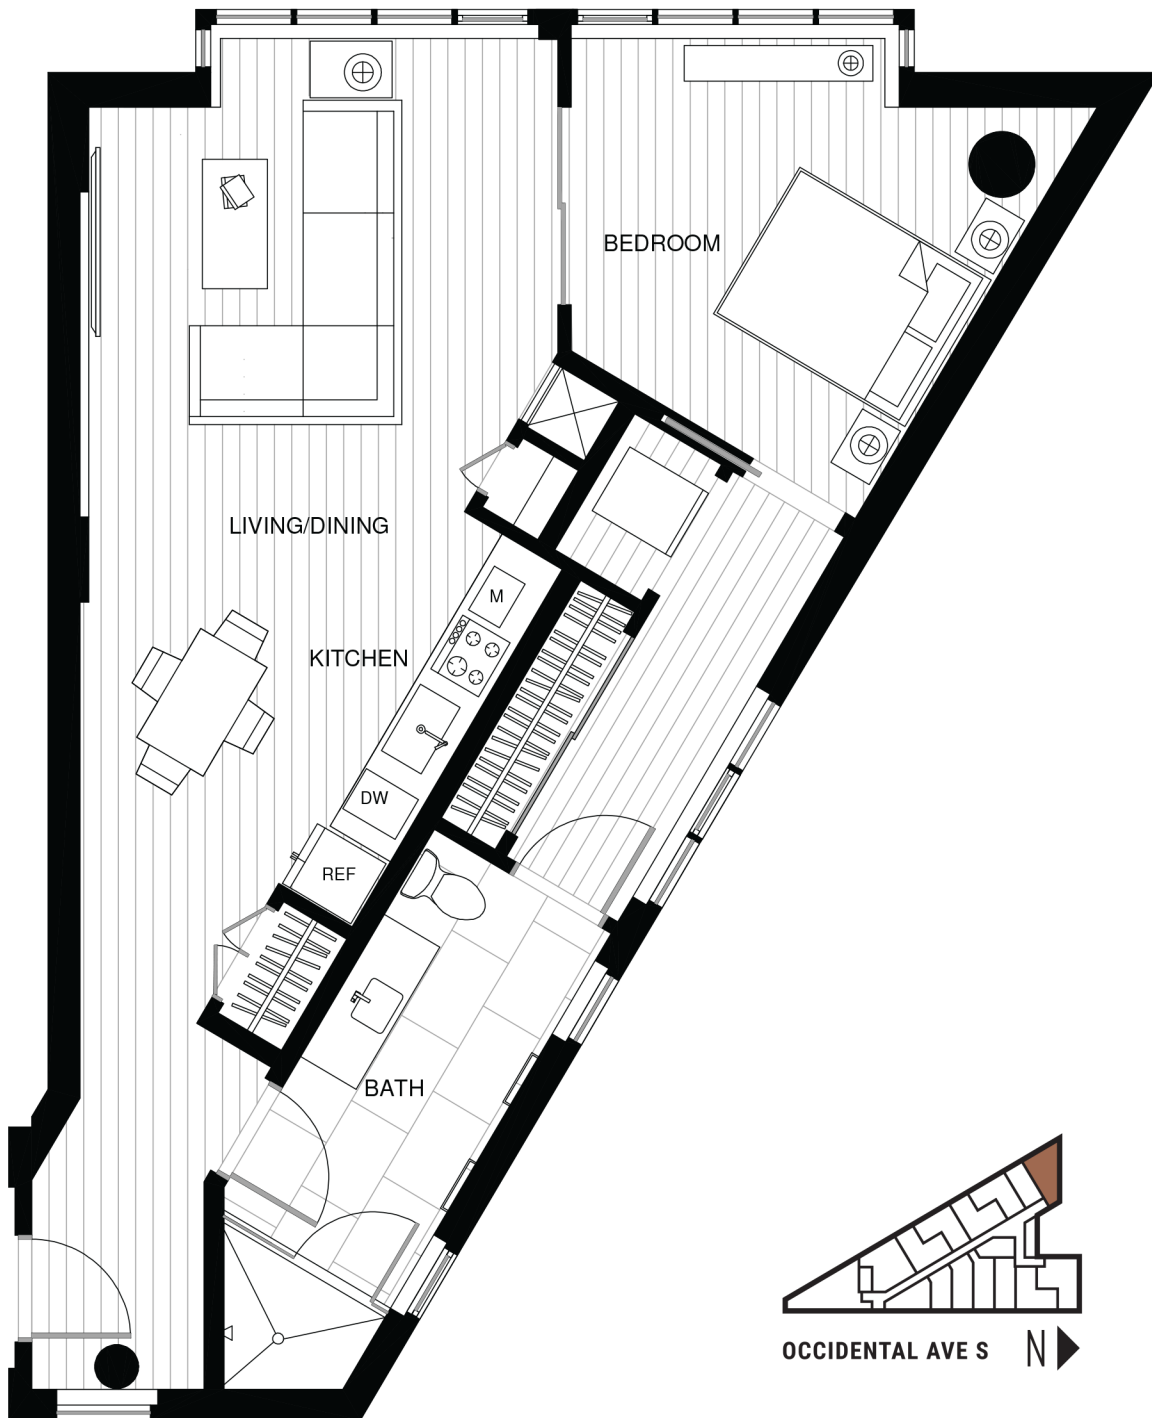

unit 701, 801, 901, 1101

plan 1B-B
1 bedroom
1 bath
871 sf

GRIDIRONCONDOS.COM