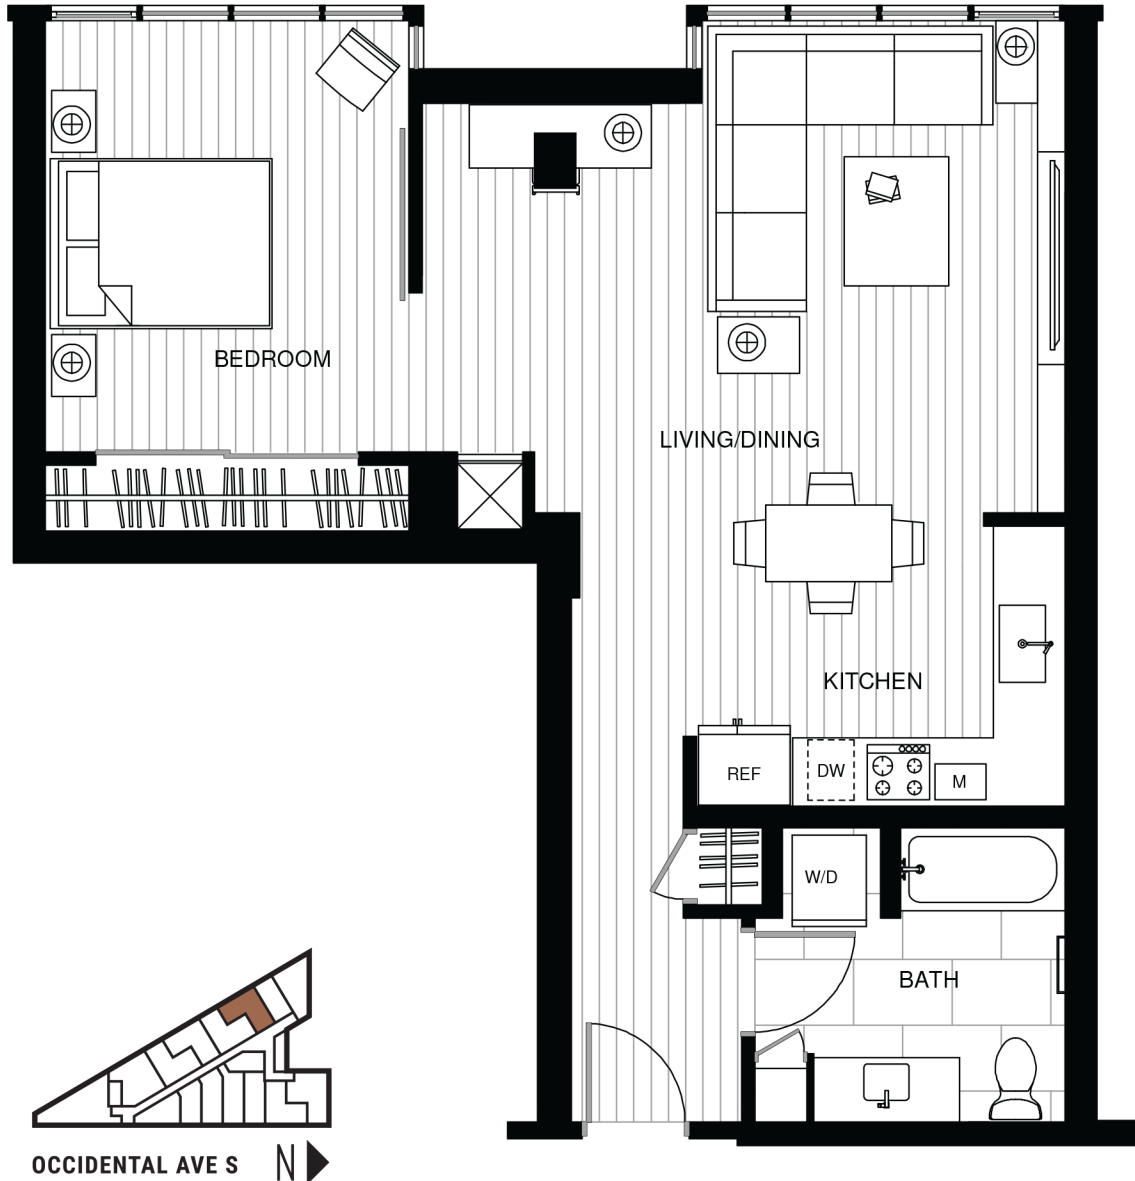

unit 703, 803, 903, 1103

plan 1B-D
1 bedroom
1 bath
775 sf

GRIDIRONCONDOS.COM