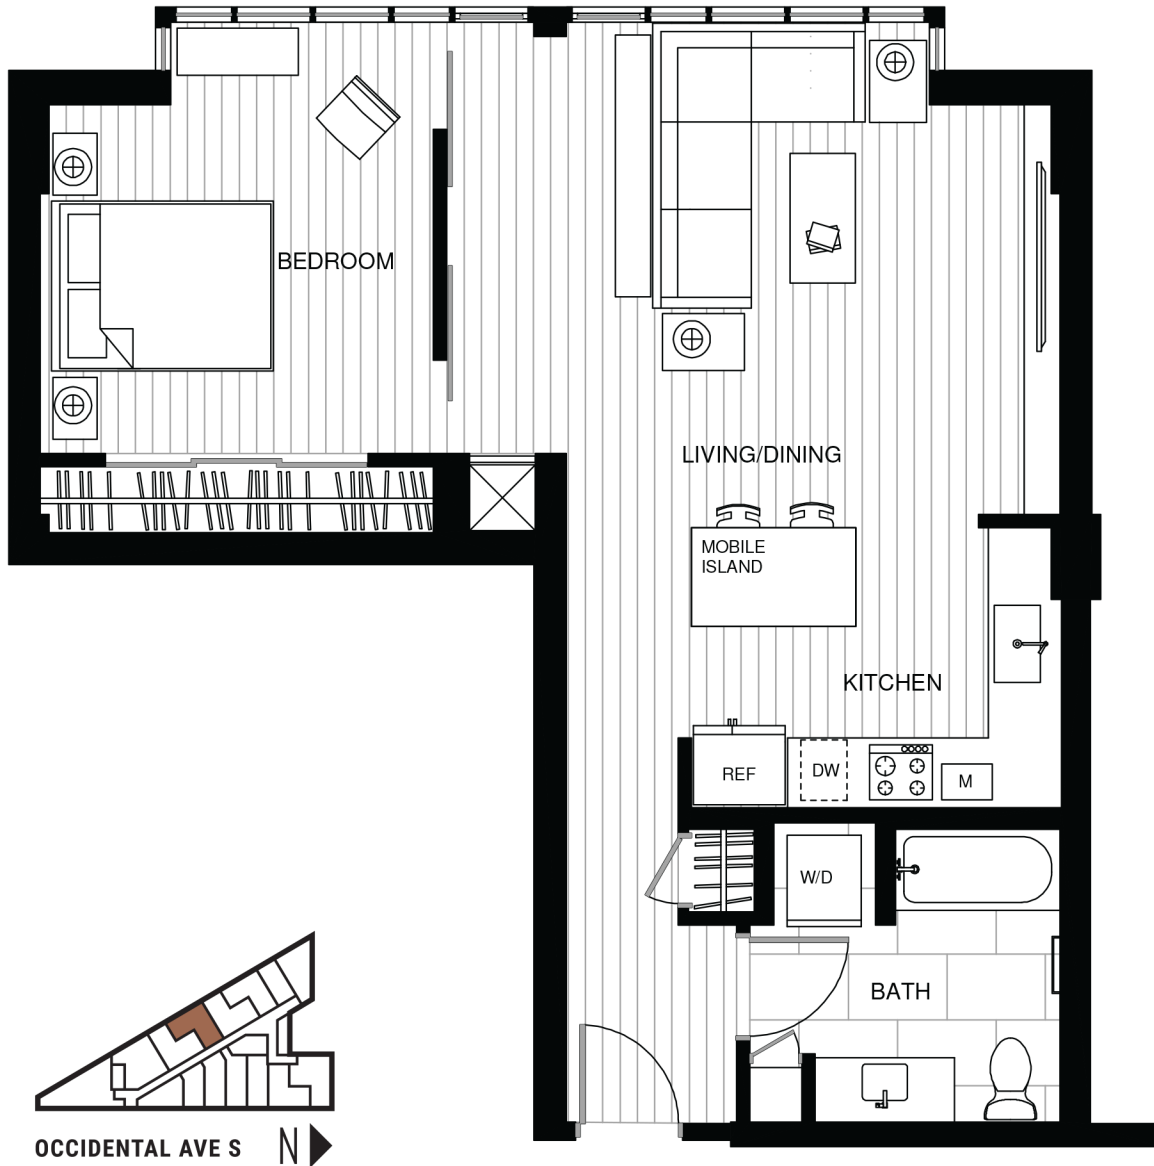

unit 705, 805, 905, 1105

plan 1B-F
1 bedroom
1 bath
775 sf

GRIDIRONCONDOS.COM