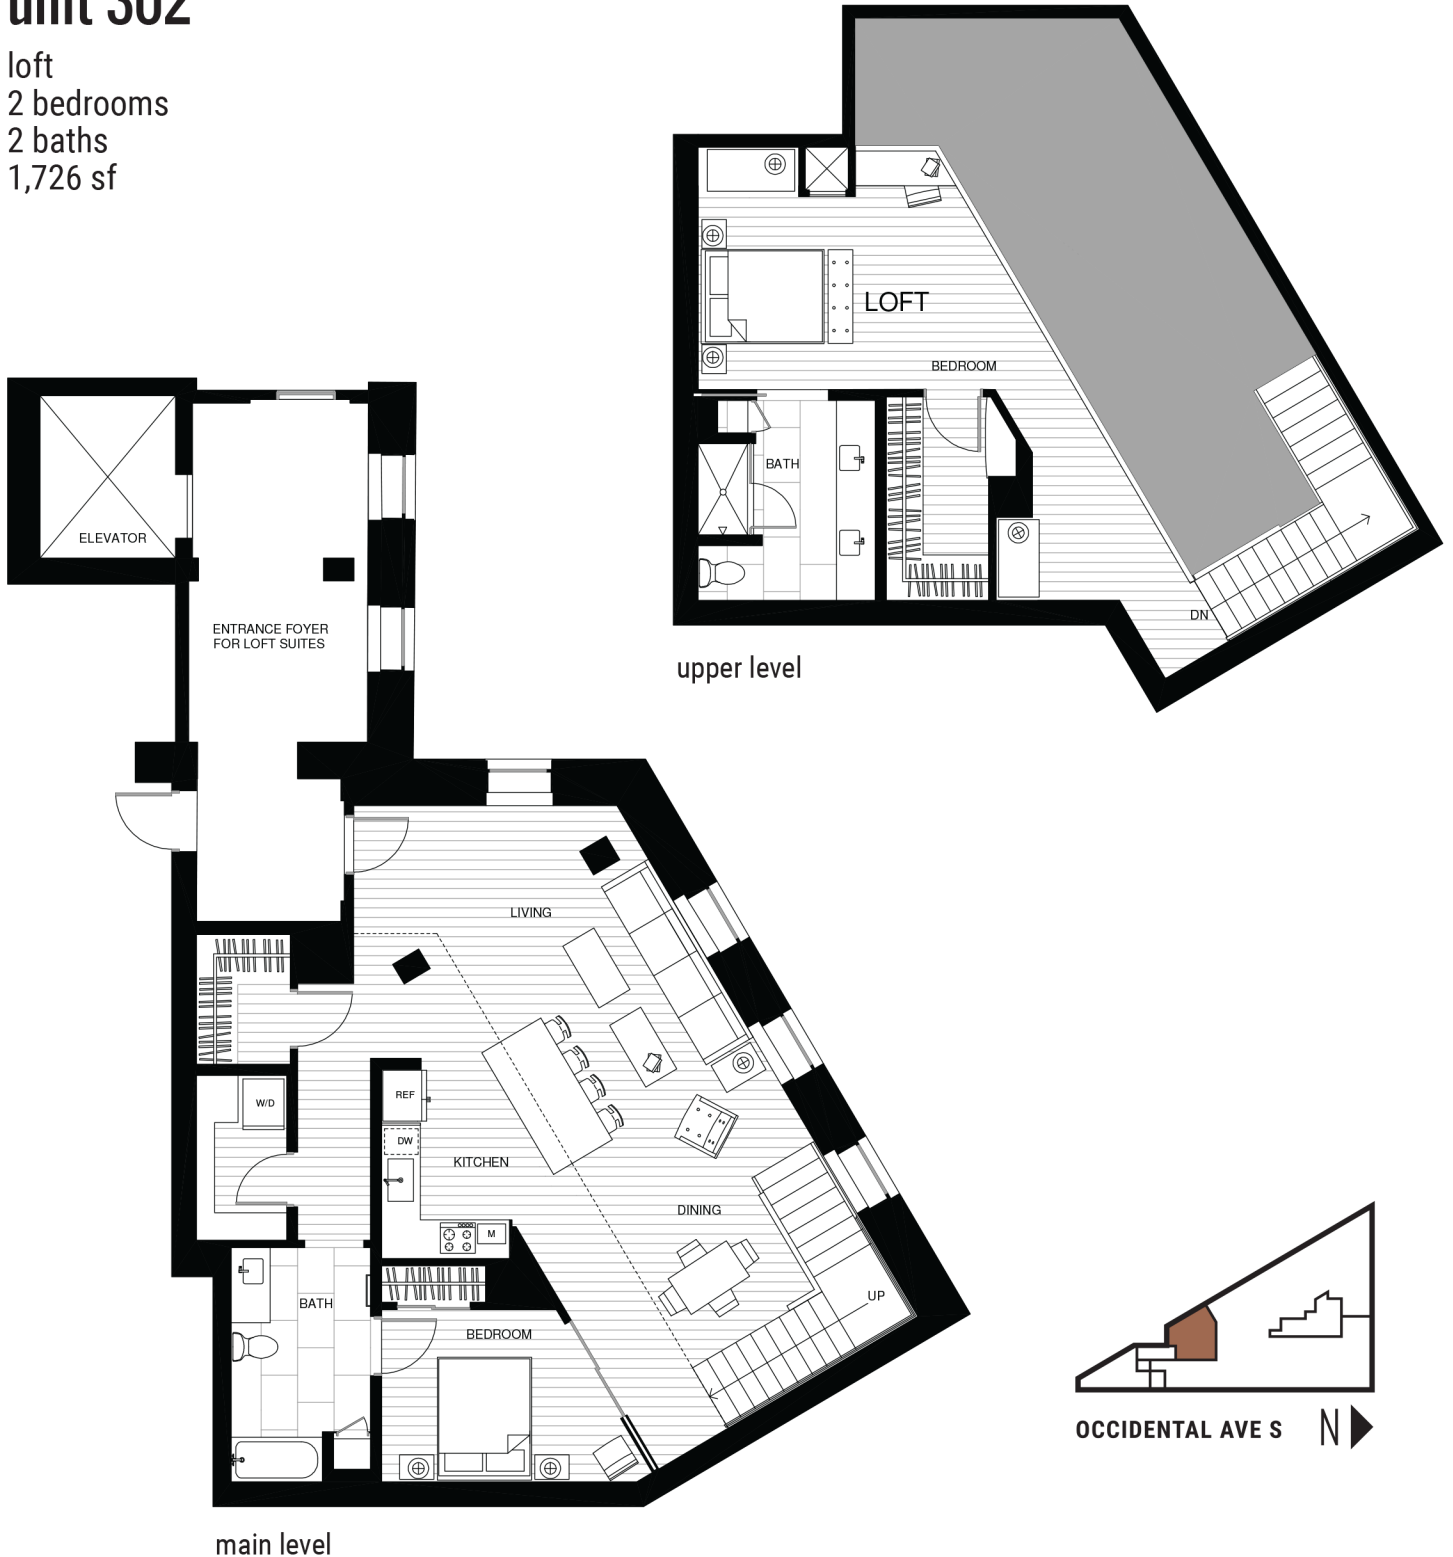

## unit 302

loft  
2 bedrooms  
2 baths  
1,726 sf

[GRIDIRONCONDOS.COM](http://GRIDIRONCONDOS.COM)